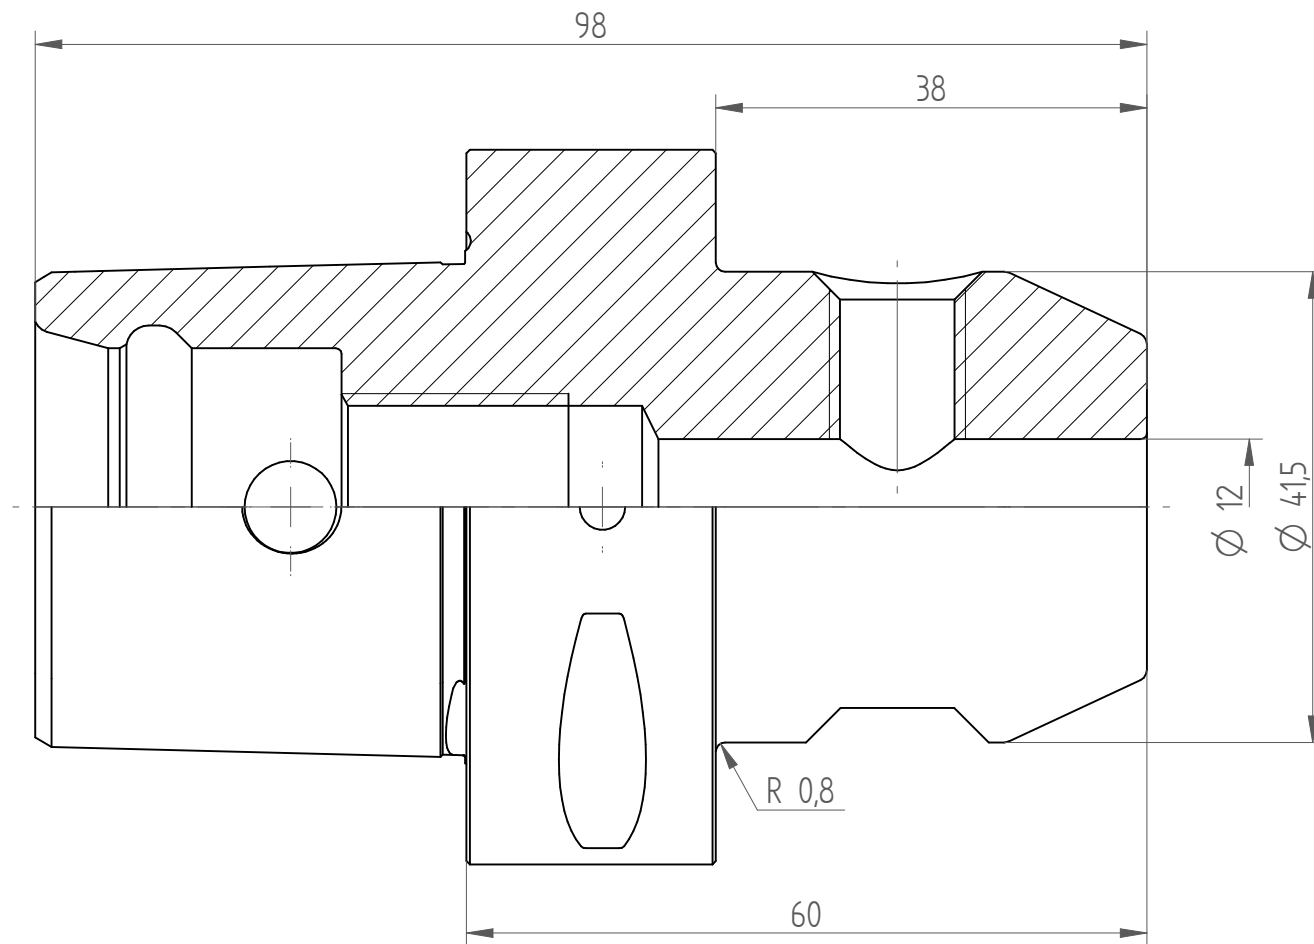

Swiss
Precision
Tools

REGO-FIX®

REGO-FIX AG
Obermattweg 60
4456 Tenniken / Switzerland

Phone +41 61 976 14 66
Fax +41 61 976 14 14
www.rego-fix.com

This is a non-controlled copy. All information given herein is subject to change without notice

The information given herein has been carefully checked and is believed to be correct. REGO-FIX, however, assumes no responsibility or liability for any errors, inaccuracies or omissions that may appear in this drawing

This document is subject to copyright laws. No part of this document may be reproduced or transmitted in any form or any means, electronic or mechanic, for any purpose, without the express written permission of REGO-FIX

Type : C6_WD12x060
Part No. : 280631230
Date : 10.06.2014
Scale : 1.5:1